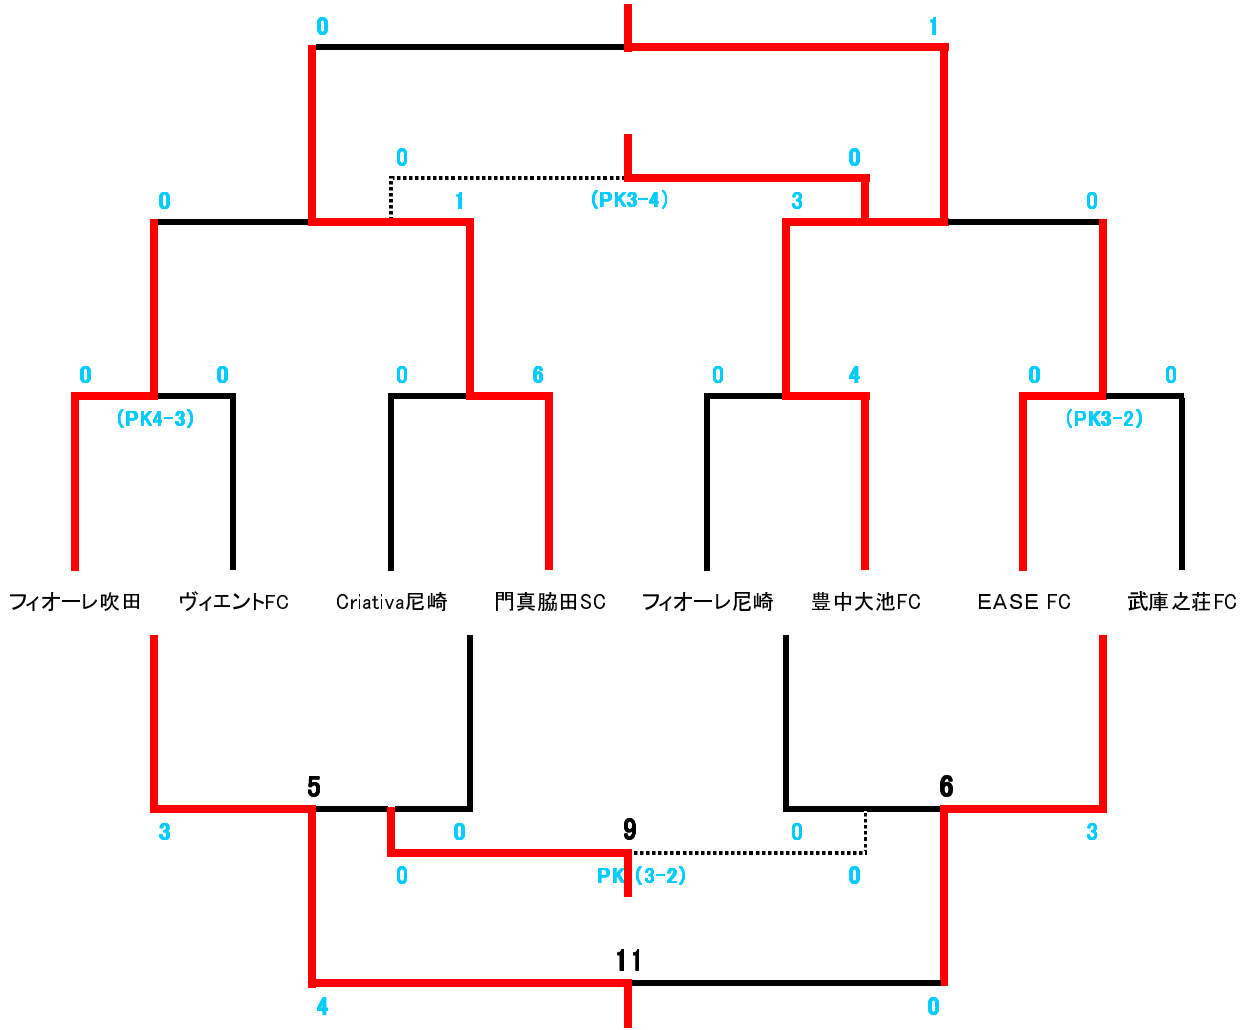

●トーナメント表

優勝	豊中大池FC
準優勝	門真脇田SC
3位	EASE FC

下位トーナメント

優勝	ヴィエントFCとよの
準優勝	武庫之荘FC
3位	Criativa尼崎FC

●試合時間表

No.	開始時間	対戦		審判
	8:30	開会式		
1	9:30	フィオーレ大阪吹田FC	vs ヴィエントFCとよの	豊中大池
2	10:05	Criativa尼崎FC	vs 門真脇田SC	ヴィエント
3	10:40	フィオーレ兵庫尼崎FC	vs 豊中大池FC	Criativa尼崎
4	11:15	EASE FC	vs 武庫之荘FC	フィオーレ尼崎
5	11:50	1の負け	vs 2の負け	4の負け
6	12:25	3の負け	vs 4の負け	5の負け
	13:00	12:55~13:10 時間調整をおこないます。		
7	13:10	1の勝ち	vs 2の勝ち	6の負け
8	13:45	3の勝ち	vs 4の勝ち	7の負け
9	14:20	5の負け	vs 6の負け	8の勝ち
10	14:55	7の負け	vs 8の負け	9の勝ち
11	15:30	5の勝ち	vs 6の勝ち	10の負け
	16:05	キッズチアの決勝前パフォーマンス		
12	16:10	7の勝ち	vs 8の勝ち	11の負け
	16:40	閉会式(1~3位チーム、下位トーナメントの優勝チームだけご参加ください)		

・試合時間は12分ハーフ(12-3-12)です。試合開始5分前にはコートに集合してください。