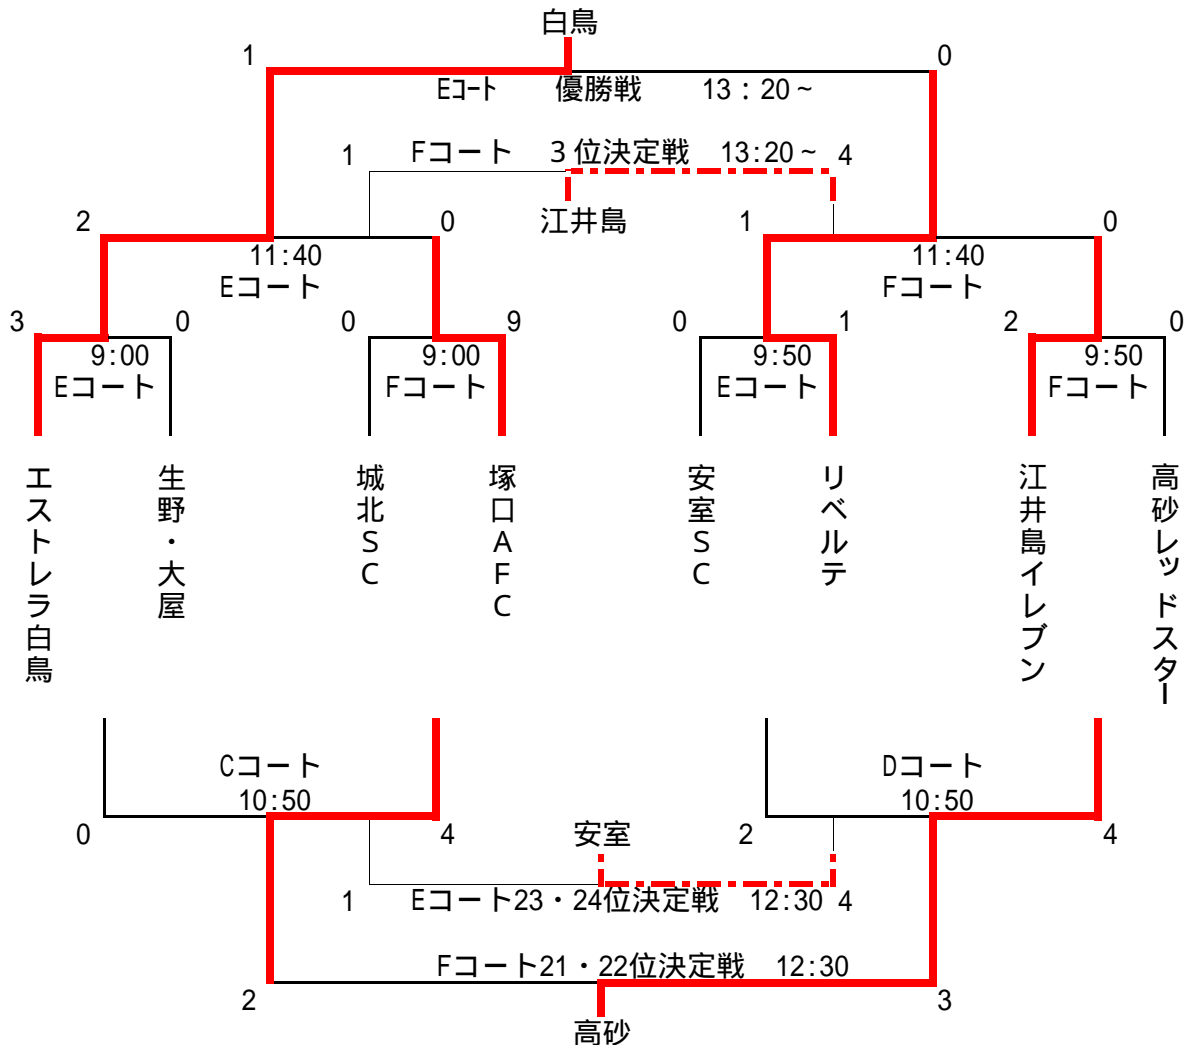

第12回神鍋カップ決勝トーナメント

(17位 ~ 24位トーナメント)

【会場 但馬ドーム芝G (悪天候：名色高原G)】

11月20日

試合時間	Eコート	E審判	Fコート	F審判
9:00	白鳥 - 生野・大屋	Eコート	城北SC - 塚口AFC	Fコート
9:50	安室SC - リベルテ	Eコート	江井島 - 高砂	Fコート
10:50	城北SC - 生野・大屋	E勝	安室SC - 高砂	F勝
11:40	白鳥 - 塚口AFC	E負	江井島 - リベルテ	F負
12:30	城北SC - 高砂	E勝	安室SC - 生野・大屋	F負
13:20	白鳥 - リベルテ	E勝	江井島 - 塚口AFC	F負

試合進行・審判にご協力下さい。

大会終了次第、各グラウンドにて閉会式を行います。

決勝戦を14:10より但馬ドーム多目的グラウンドにて行います。

ごくろうさまでした。