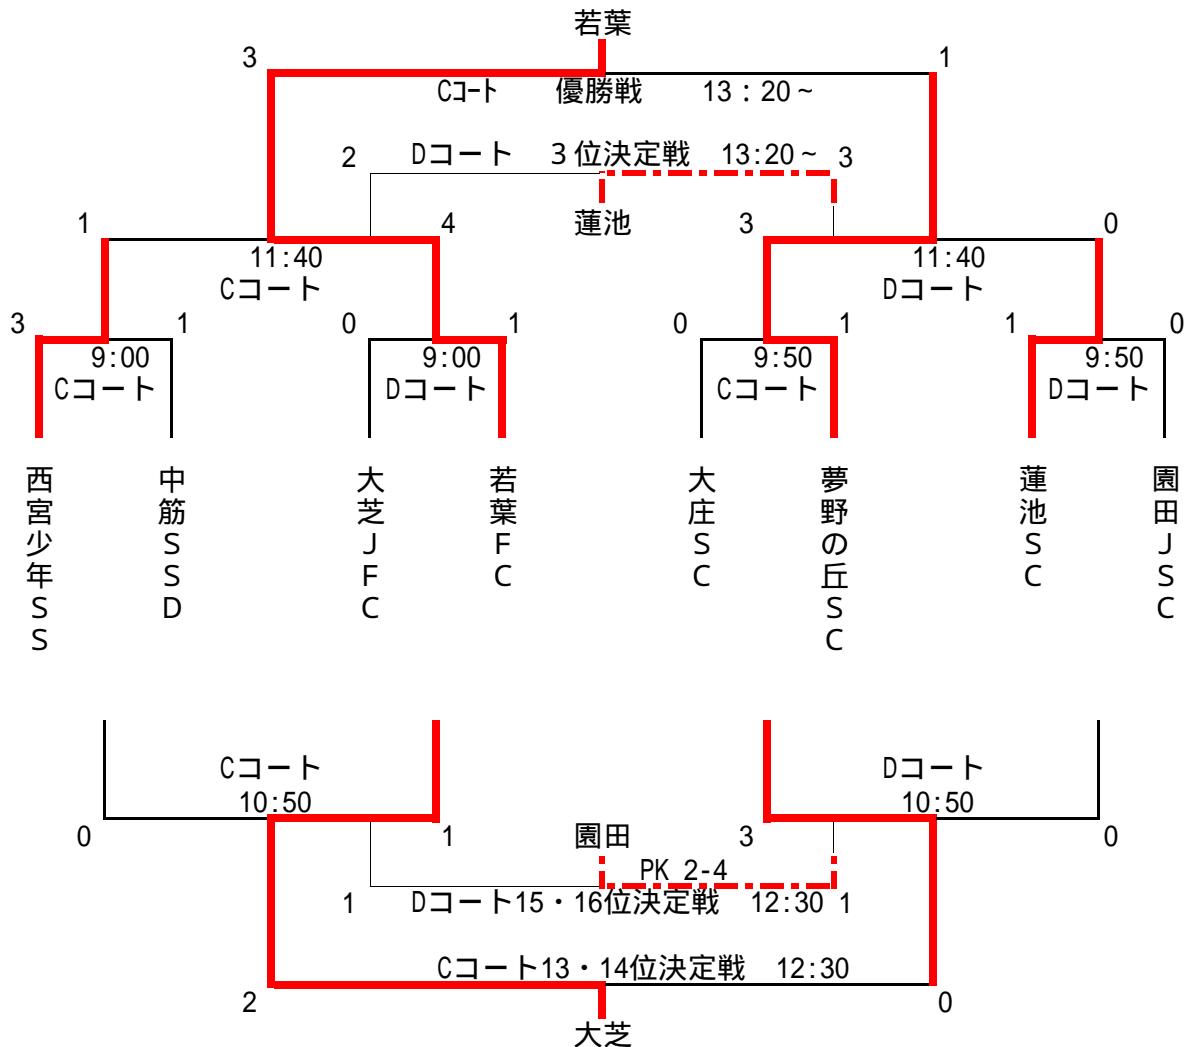

第12回神鍋カップ決勝トーナメント

(9 位 ~ 1 6 位 トーナメント)

【会場 名色総合グラウンド】

11月20日

試合時間	Cコート	C審判	Dコート	D審判
9 : 0 0	西宮少年 - 中筋	Cコート	大芝 - 若葉	Dコート
9 : 5 0	大庄 - 夢野の丘	Cコート	蓮池 - 園田	Dコート
1 0 : 5 0	大芝 - 中筋	C 勝	大庄 - 園田	D 勝
1 1 : 4 0	西宮少年 - 若葉	C 負	夢野の丘 - 蓮池	D 負
1 2 : 3 0	大芝 - 大庄	C 勝	園田 - 中筋	D 負
1 3 : 2 0	夢野の丘 - 若葉	C 勝	西宮少年 - 蓮池	負

試合進行・審判にご協力下さい。

大会終了次第、各グラウンドにて閉会式を行います。

決勝戦を14:10より但馬ドーム多目的グラウンドにて行います。

ごくろうさまでした。