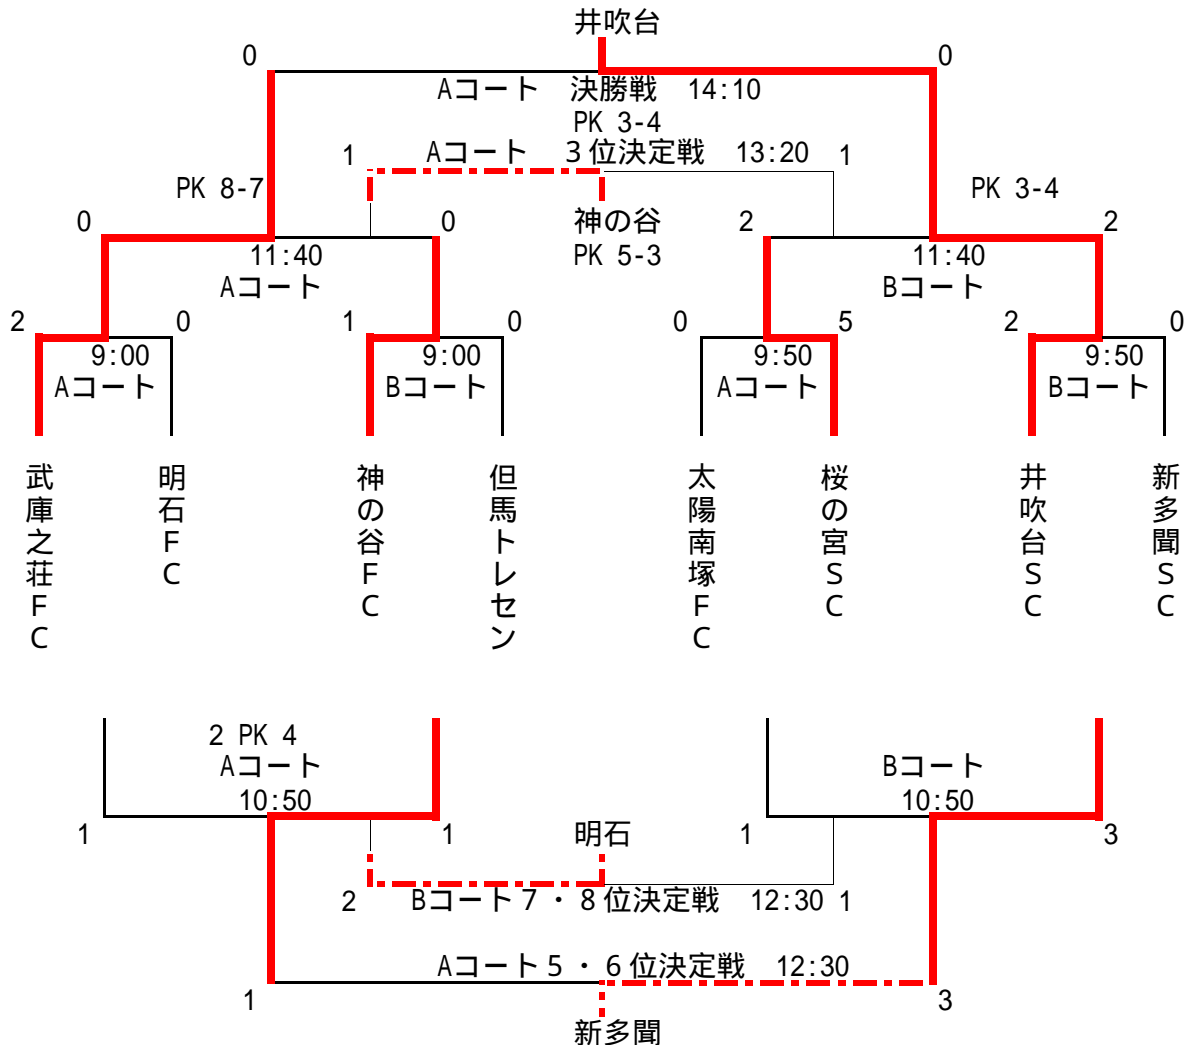

第12回神鍋カップ決勝トーナメント

(1 位 ~ 8 位 トーナメント)

【会場 但馬ドーム多目的グラウンド】

11月20日

試合時間	Aコート	A審判	Bコート	B審判
9 : 0 0	武庫之荘 - 明石 F C	Aコート	神の谷 - 但馬トレセン	Bコート
9 : 5 0	太陽南塚 - 桜の宮	Aコート	井吹台 - 新多聞	Bコート
1 0 : 5 0	明石 F C - 但馬トレセン	A 勝	太陽南塚 - 新多聞	B 勝
1 1 : 4 0	武庫之荘 - 神の谷	A 負	桜の宮 井吹台	B 負
1 2 : 3 0	新多聞 - 但馬トレセン	A 勝	太陽南塚 明石 F C	B 負
1 3 : 2 0	桜の宮 - 神の谷	A 勝	交流戦をどうぞ	
1 4 : 1 0	武庫之荘 - 井吹台	本部	交流戦をどうぞ	

試合進行・審判にご協力下さい。

大会終了次第、各グラウンドにて閉会式を行います。

ごくろうさまでした。