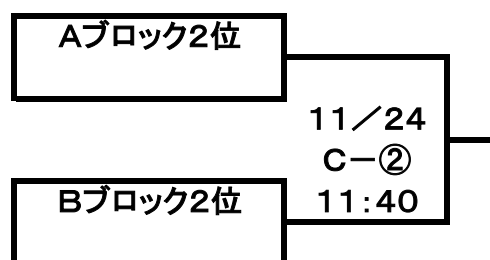

令和6年度尼崎市体育協会会長杯兼市長旗バスケットボール大会組合せ表(一般の部)

《女子》  
予選リーグ

【Aブロック】		PLAY HOOP	HOPE	SWAG BUDDIES	勝敗	順位
1	PLAY HOOP		9/16 B-⑤ 17:00	9/23 C-⑥ 17:50		
2	HOPE	9/16 B-⑤ 17:00		9/22 C-⑤ 16:30		
3	SWAG BUDDIES	9/23 C-⑥ 17:50	9/22 C-⑤ 16:30			

【Bブロック】		WANTED	Bambitz	Vegirl	勝敗	順位
4	WANTED		9/16 B-④ 15:20	9/23 C-⑤ 16:10		
5	Bambitz	9/16 B-④ 15:20		9/22 C-⑥ 18:10		
6	Vegirl	9/23 C-⑤ 16:10	9/22 C-⑥ 18:10			

決勝戦

3位決定戦

5位決定戦

大会会場…ベイコム総合体育館(尼崎市記念公園) メインアリーナ⇒A・B サブアリーナ⇒C