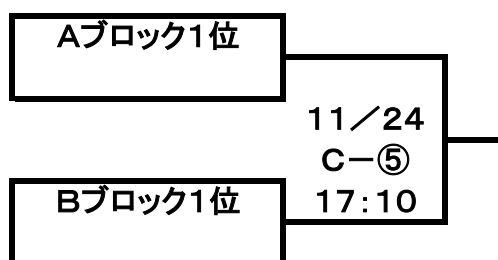

令和6年度尼崎市体育協会会長杯兼市長旗バスケットボール大会組合せ表(一般の部)

《女子》  
予選リーグ

【Aブロック】		PLAY HOOP	HOPE	SWAG BUDDIES	勝敗	順位
1	PLAY HOOP		9/16 B-⑤ 17:00	9/23 C-⑥ 17:50		
2	HOPE	9/16 B-⑤ 17:00		9/22 C-⑤ 16:30		
3	SWAG BUDDIES	9/23 C-⑥ 17:50	9/22 C-⑤ 16:30			

【Bブロック】		WANTED	Bambitz	Vegirl	勝敗	順位
4	WANTED		9/16 B-④ 15:20	9/23 C-⑤ 16:10		
5	Bambitz	9/16 B-④ 15:20		9/22 C-⑥ 18:10		
6	Vegirl	9/23 C-⑤ 16:10	9/22 C-⑥ 18:10			

決勝戦

3位決定戦

5位決定戦

大会会場…ベイコム総合体育館(尼崎市記念公園) メインアリーナ⇒A・B サブアリーナ⇒C