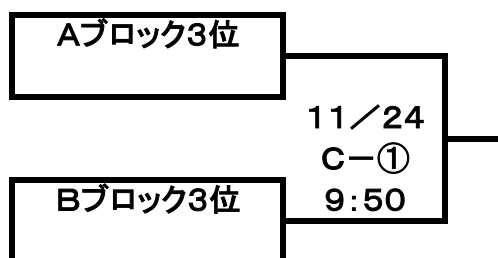

【Bブロック】		WANTED	Bambitz	Vegirl	勝敗	順位
4	WANTED		9/16 B-④ 15:20	9/23 C-⑤ 16:10		
5	Bambitz	9/16 B-④ 15:20		9/22 C-⑥ 18:10		
6	Vegirl	9/23 C-⑤ 16:10	9/22 C-⑥ 18:10			

決勝戦

3位決定戦

5位決定戦

大会会場…ベイコム総合体育館(尼崎市記念公園) メインアリーナ⇒A・B サブアリーナ⇒C