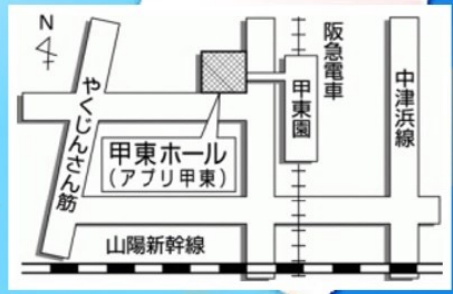

親子ふれあい たなばた 七夕コンサート

**G4の
0歳から
家族で楽しむ
コンサート**
11:15~12:00
開場11:00
(先着100組)

**親子で
手づくり
おもちゃ**
10:00~12:00
開場11:00 (先着60組)
おひとり2点まで

**アフタヌーン
コンサート**
ゲスト 和田悠加 (ピアノ)
13:15~14:30
開場13:00
(先着100組)

**思い出
絵本交換会**
12:00~13:00
読まなくなった
絵本を持ってきて
思い出コメントを添えて
別の絵本と交換
(おひとり1冊1回限り)

2018 7月7日 (土)
西宮市甲東ホール

〒662-0812西宮市甲東園3-2-29 アプリ甲東4F 有料■あり
TEL0798-51-5144

受付申込開始 5/28 (月) 先着順 **入場無料**

<アクセス> 阪急今津線 甲東園駅直結

<申し込み先> E-mail: oyakofureai2018@yahoo.co.jp
<申し込み方法> 参加者氏名、連絡先、ご希望の内容を記入のうえ、上記メールまで送信ください。
受付完了の返信をいたしますので、受信可能な設定をお願いいたします。
主催: 親子ふれあいコンサート実行委員会
後援: 西宮市 西宮市教育委員会 (公財) 西宮市文化振興財団 <お問合せ> 090-8456-1560 (マツイ)