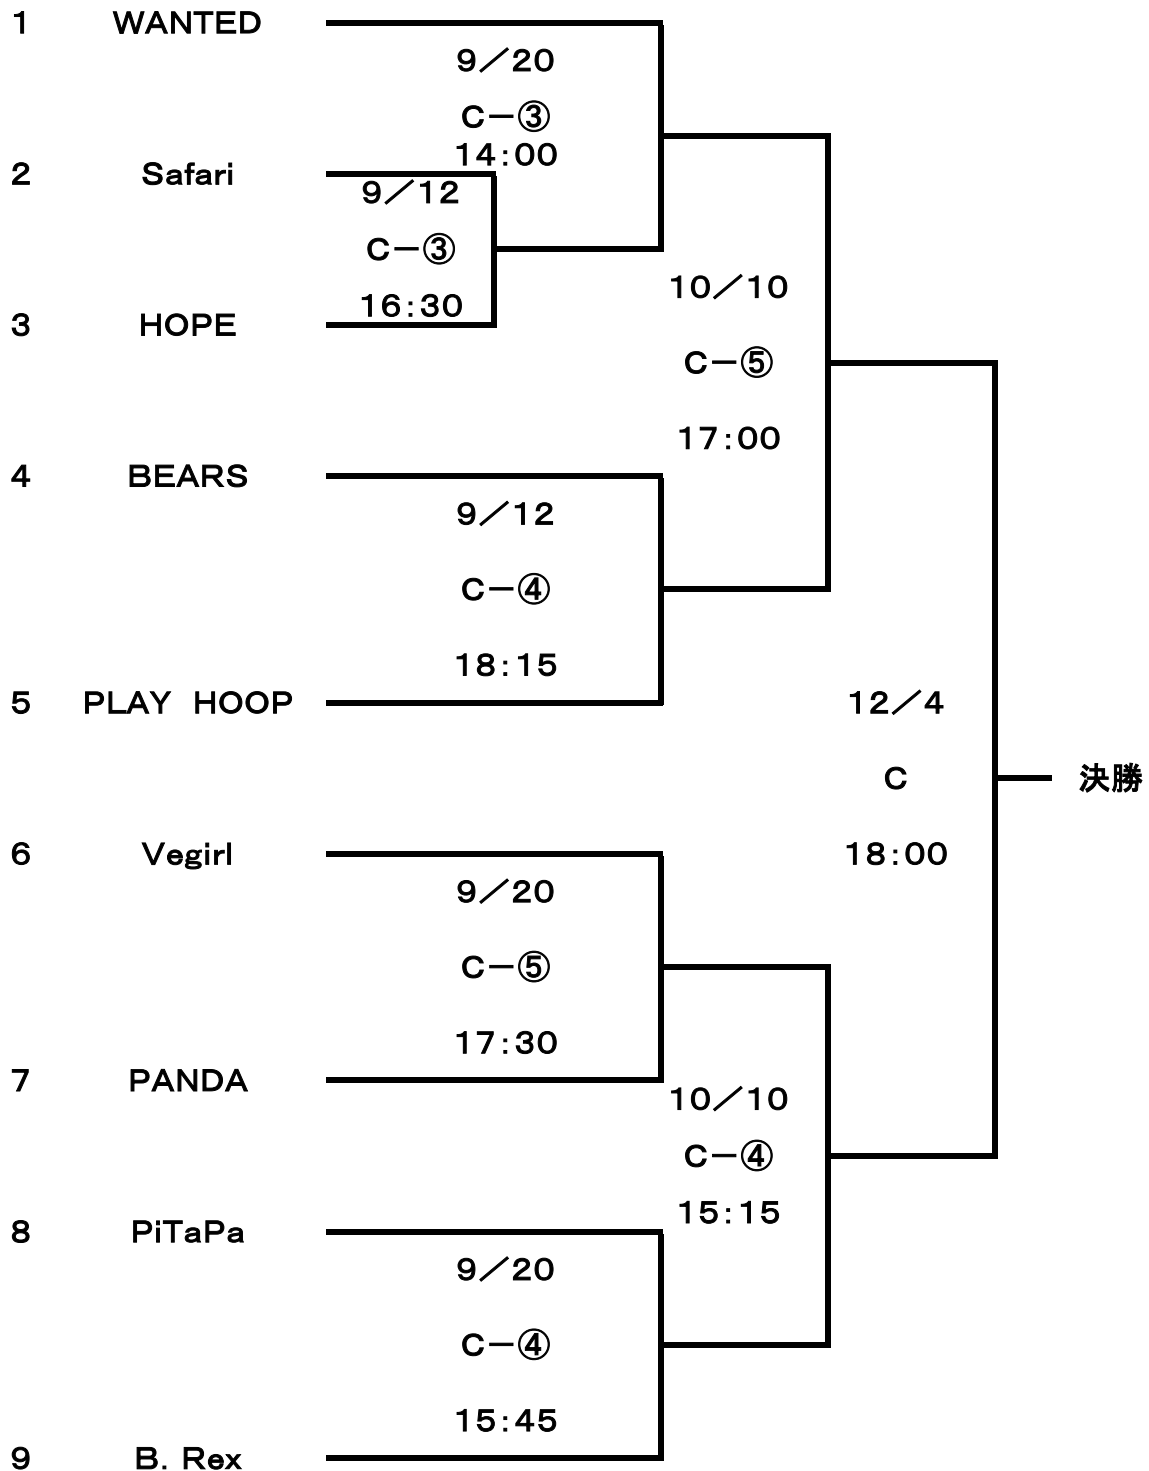

令和3年度尼崎市長旗・会長杯バスケットボール大会組合せ表(一般の部)

《女子》

大会会場…ベイコム総合体育館(尼崎市記念公園) メインアリーナ⇒A・B サブアリーナ⇒C