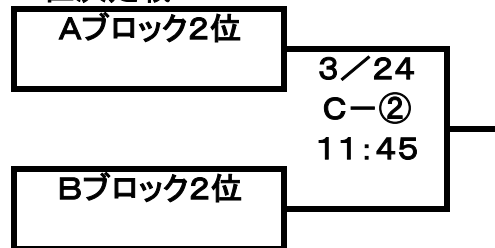

令和5年度第45回会長杯バスケットボール大会組合せ表(一般の部)

《女子》
予選リーグ

Aブロック		PLAY HOOP	園田学園女子大学B	Vegirl	Bambitz	勝敗	順位
1	PLAY HOOP		2/25 B-⑤ 17:00	2/23 C-⑥ 18:25	2/18 C-⑥ 18:15		
2	園田学園女子大学B	2/25 B-⑤ 17:00		3/20 C-⑤ 16:40	2/23 C-⑤ 16:40		
3	Vegirl	2/23 C-⑥ 18:25	3/20 C-⑤ 16:40		2/25 B-④ 15:15		
4	Bambitz	2/18 C-⑥ 18:15	2/23 C-⑤ 16:40	2/25 B-④ 15:15			

Bブロック		WANTED	SWAG BUDDIES	園田学園女子大学A	勝敗	順位
5	WANTED		2/18 C-⑤ 16:30	3/20 C-⑥ 18:25		
6	SWAG BUDDIES	2/18 C-⑤ 16:30		2/25 B-③ 13:30		
7	園田学園女子大学A	3/20 C-⑥ 18:25	2/25 B-③ 13:30			

決勝戦

3位決定戦

5位決定戦

大会会場…ベイコム総合体育館(尼崎市記念公園) メインアリーナ⇒A・B サブアリーナ⇒C