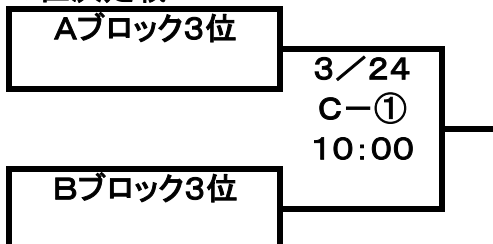

Bブロック		WANTED	SWAG BUDDIES	園田学園女子大学A	勝敗	順位
5	WANTED		2/18 C-⑤ 16:30	3/20 C-⑥ 18:25		
6	SWAG BUDDIES	2/18 C-⑤ 16:30		2/25 B-③ 13:30		
7	園田学園女子大学A	3/20 C-⑥ 18:25	2/25 B-③ 13:30			

決勝戦

3位決定戦

5位決定戦

大会会場…ベイコム総合体育館(尼崎市記念公園) メインアリーナ⇒A・B サブアリーナ⇒C