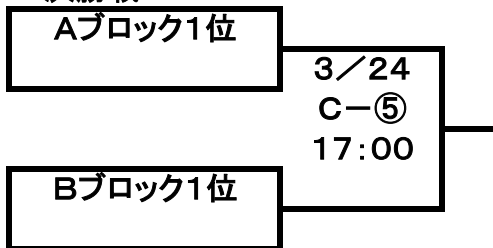

令和5年度第45回会長杯バスケットボール大会組合せ表(一般の部)

《女子》
予選リーグ

Aブロック		PLAY HOOP	園田学園女子大学B	Vegirl	Bambitz	勝敗	順位
1	PLAY HOOP		2/25 B-⑤ 17:00	2/23 C-⑥ 18:25	2/18 C-⑥ 18:15		
2	園田学園女子大学B	2/25 B-⑤ 17:00		3/20 C-⑤ 16:40	2/23 C-⑤ 16:40		
3	Vegirl	2/23 C-⑥ 18:25	3/20 C-⑤ 16:40		2/25 B-④ 15:15		
4	Bambitz	2/18 C-⑥ 18:15	2/23 C-⑤ 16:40	2/25 B-④ 15:15			

Bブロック		WANTED	SWAG BUDDIES	園田学園女子大学A	勝敗	順位
5	WANTED		2/18 C-⑤ 16:30	3/20 C-⑥ 18:25		
6	SWAG BUDDIES	2/18 C-⑤ 16:30		2/25 B-③ 13:30		
7	園田学園女子大学A	3/20 C-⑥ 18:25	2/25 B-③ 13:30			

決勝戦

3位決定戦

5位決定戦

大会会場…ベイコム総合体育館(尼崎市記念公園) メインアリーナ⇒A・B サブアリーナ⇒C