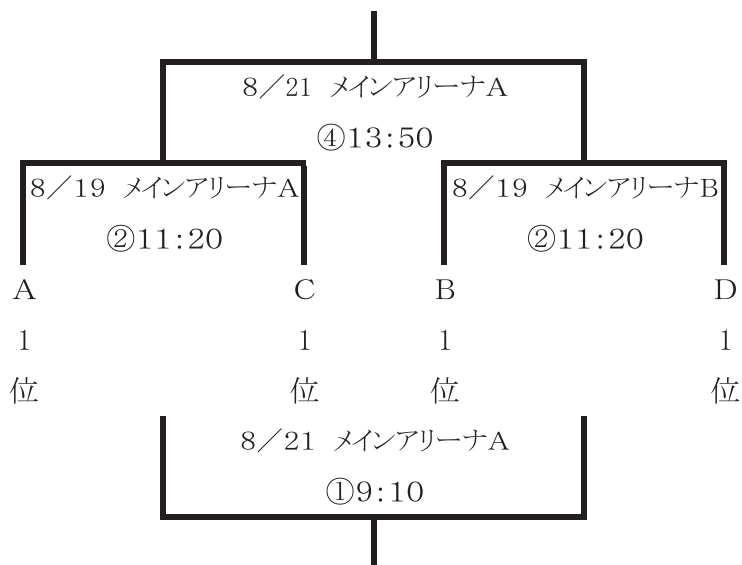

【中 学】 ★4ブロックで予選リーグをおこない、各ブロック1位のチームで決勝トーナメントを行う。

《男子》

Aブロック	園田	中央	日新	成良	大庄
Bブロック	武庫	大成	塚口	小田	
Cブロック	小園	常陽	園田東	小田北	
Dブロック	南武庫之荘	大庄北	武庫東	立花	

★決勝トーナメント

《女子》

Aブロック	大庄	園田	武庫東	中央	
Bブロック	立花	小田	大庄北	常陽	
Cブロック	大成	小田北	成良	南武庫之荘	
Dブロック	日新	武庫	小園	塚口	

★決勝トーナメント