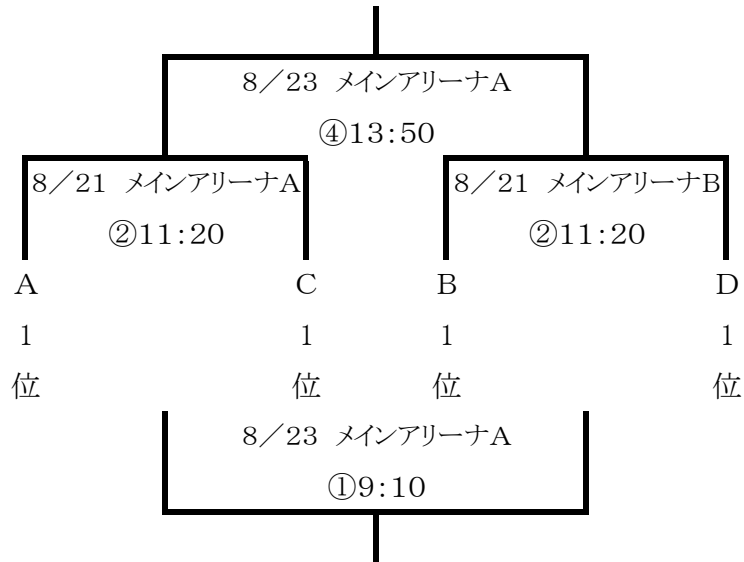

【中 学】 ★4ブロックで予選リーグをおこない、各ブロック1位のチームで決勝トーナメントを行う。

《男子》

Aブロック	園田	小田	塚口	大庄	南武庫之荘
Bブロック	武庫	成良	常陽	大庄北	
Cブロック	立花	日新	武庫東	大成	
Dブロック	中央	小園	小田北	園田東	

★決勝トーナメント

《女子》

Aブロック	立花	成良	大庄	小田
Bブロック	大成	小田北	常陽	大庄北
Cブロック	園田	南武庫之荘	小園	武庫東
Dブロック	中央	日新	塚口	武庫

★決勝トーナメント